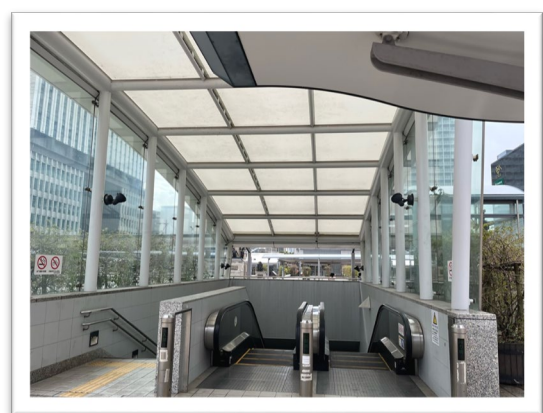

鹿児島中央駅／空港バスのりば までの案内

地下通路
入口へ

1 鹿児島中央駅バス停『東16』より
地下通路入口へ

2

地下通路を進み左折、その後
つきあたりを右折し
「ターミナルビル方面」へ

「ターミナルビル」に着いたら
エスカレーターで1階へ

3

「ターミナルビル」到着。
空港バスは『**東21**』
のりばよりご利用下さい。