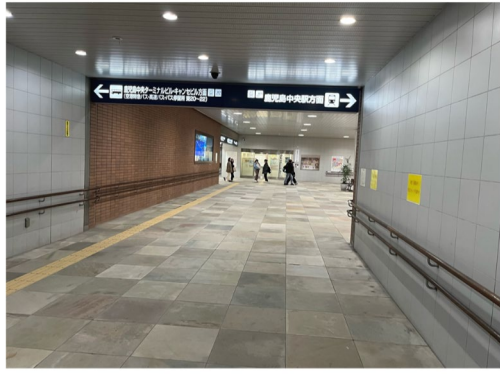

鹿児島中央駅／空港バスのりば までの案内

地下通路
入口へ

1 鹿児島中央駅バス停『東16』より
地下通路入口へ

2

地下通路を進み左折、その後
つきあたりを右折し
「ターミナルビル方面」へ

「ターミナルビル」に着いたら
エスカレーターで1階へ

3

「ターミナルビル」到着。
空港バスは『**東21**』
のりばよりご利用下さい。