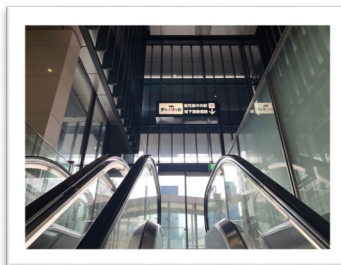

鹿児島中央駅／空港バスのりば までの案内

地下通路
入口へ

1 鹿児島中央駅バス停『東16』より
地下通路入口へ

2

地下通路を進み左折、その後
つきあたりを右折し
「ターミナルビル方面」へ

「ターミナルビル」に着いたら
エスカレーターで1階へ

3

「ターミナルビル」到着。
空港バスは『**東21**』
のりばよりご利用下さい。