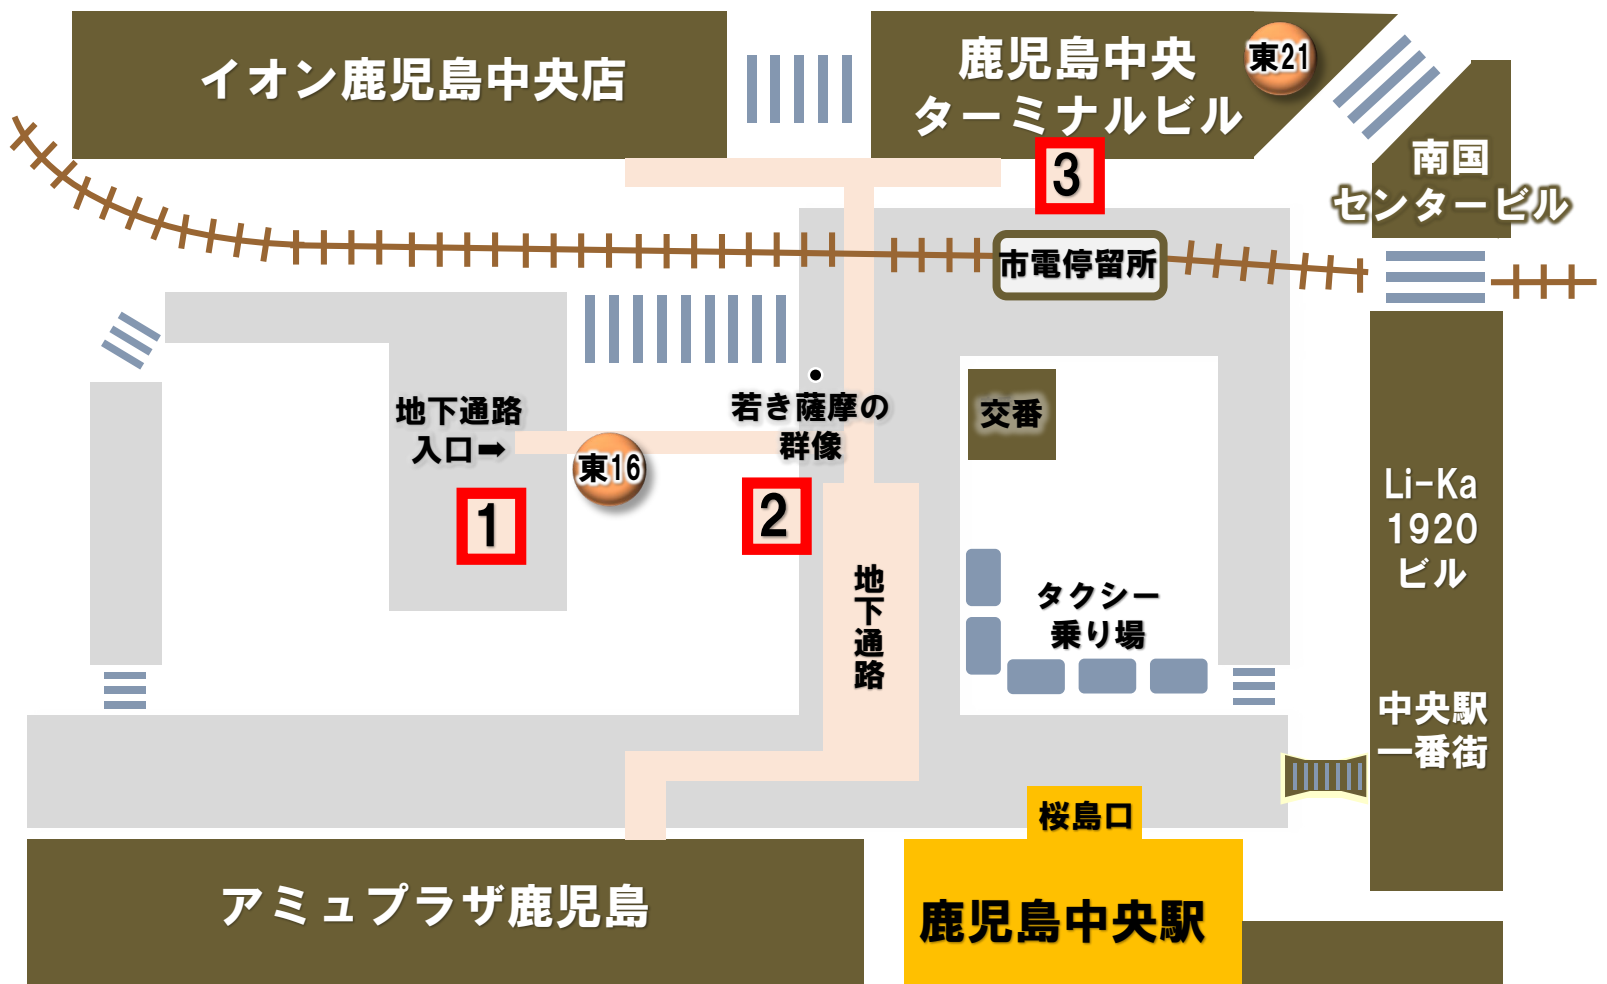

鹿児島中央駅／空港バスのりば までの案内

地下通路
入口へ

1 鹿児島中央駅バス停『東16』より
地下通路入口へ

2

地下通路を進み左折、その後
つきあたりを右折し
「ターミナルビル方面」へ

「ターミナルビル」に着いたら
エスカレーターで1階へ

3

「ターミナルビル」到着。
空港バスは『**東21**』
のりばよりご利用下さい。