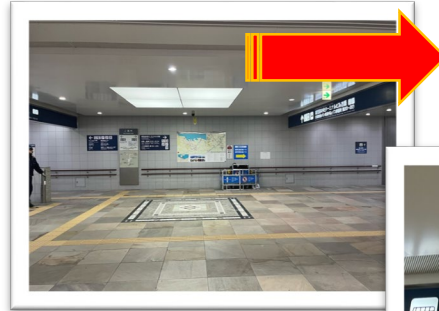

鹿児島中央駅／空港バスのりば までの案内

地下通路
入口へ

1 鹿児島中央駅バス停『東16』より
地下通路入口へ

2

地下通路を進み左折、その後
つきあたりを右折し
「ターミナルビル方面」へ

「ターミナルビル」に着いたら
エスカレーターで1階へ

3

「ターミナルビル」到着。
空港バスは『**東21**』
のりばよりご利用下さい。