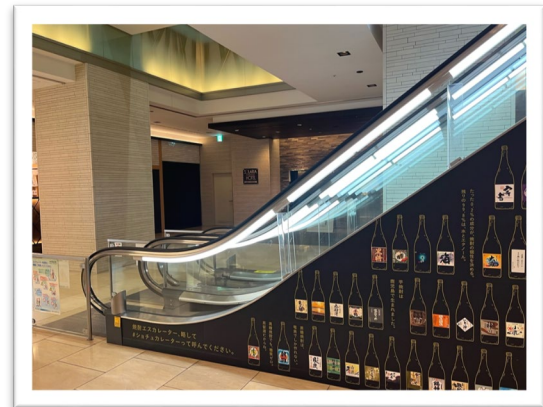

鹿児島中央駅／空港バスのりば までの案内

地下通路
入口へ

1 鹿児島中央駅バス停『東16』より
地下通路入口へ

2

地下通路を進み左折、その後
つきあたりを右折し
「ターミナルビル方面」へ

「ターミナルビル」に着いたら
エスカレーターで1階へ

3

「ターミナルビル」到着。
空港バスは『**東21**』
のりばよりご利用下さい。